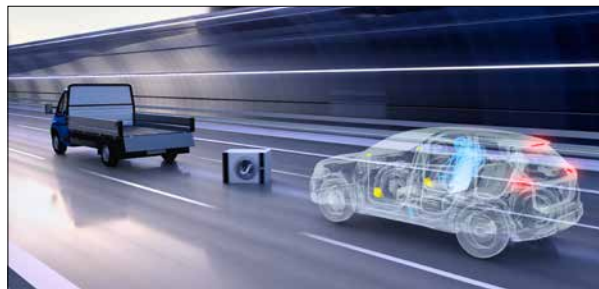

標準安全及智慧駕駛輔助系統 進階智慧駕駛輔助系統 (代碼 P20)

智慧駕駛輔助

進階智慧駕駛輔助套件 (代碼 P20)

- DISTRONIC 智能定速測距輔助 (代碼 233)
- 智能轉向輔助 (代碼 266)
- 閃避轉向輔助
- 主動防撞輔助含路口車流辨識、行人偵測及車道壅塞防撞輔助
- 主動盲點輔助含離車警示輔助
- 主動車道維持輔助
- PRE-SAFE® PLUS 主動後方安全防護
- PRE-SAFE® 主動側撞防護

智能停車輔助含 360 度環景攝影

- 主動停車輔助附前後雷達
- 智能警示輔助 (含起步限速輔助, 及後方橫向車流警示)
- 360 度環景攝影
- 地表偵視功能 (代碼 04U)
  (EQE350 4M SUV & EQE43 4M SUV)

PRE-SAFE® 主動安全防護音波

PRE-SAFE® 主動安全防護 (代碼 299)

駕駛注意力輔助系統

主動式安全輔助

防鎖定煞車系統 (ABS)

電子操控系統 (ESP)

側風穩定輔助

Adaptive Brake 智慧型煞車系統
(煞車系統包含 HOLD 等輔助功能)

智慧型煞車燈 (具緊急煞車時閃爍功能)

電子式駐車煞車

TPMS 胎壓偵測系統

防護式安全輔助

前座雙氣囊

前座側氣囊 (含骨盆氣囊)

駕駛座膝部氣囊

前座中間氣囊

側窗氣囊

前乘客座乘員感知器

三點式安全帶

四門電動窗附單觸防夾功能

ISOFIX 後座兒童安全椅固定裝置

三角警示標誌與反光背心

TIREFIT 補胎組 (代碼 B51)

安全輔助系統示意圖僅供參考, 並非實際車輛之配備內容, 詳情請參照配備表或洽台灣賓士授權銷售據點。

車輛安全性及駕駛者輔助系統並非在任何 (危急的) 操控情況或意外事故中皆會作為設計的出發點。特定系統作動與否, 取決於是否達到個別系統必要作動標準之許多因素的組合, 例如, 氣囊在內的乘員輔助防護系統 (SRS) 並非在所有類型的事故中都會展開, 是否展開需視各種因素 (如意外嚴重程度、車速、撞擊物體及座椅是否有人乘坐等) 組合結果而定, 請注意氣囊僅為一項輔助防護系統, 無法取代座椅安全帶的正確使用, 詳情請洽台灣賓士授權銷售據點。

注: 駕駛系統和駕駛人的責任 主動式安全輔助、防護式安全輔助及智慧駕駛輔助系統, 皆為輔助工具。駕駛人仍負有遵守交通規則的責任, 且需依車主手冊操作系統功能, 留意各項安全輔助系統相關限制, 並在特定天候條件與道路環境正確使用。智慧駕駛輔助系統非自動駕駛, 駕駛人需隨時注意路況, 並負責掌控車輛安全, 以確保行駛過程安全無虞。