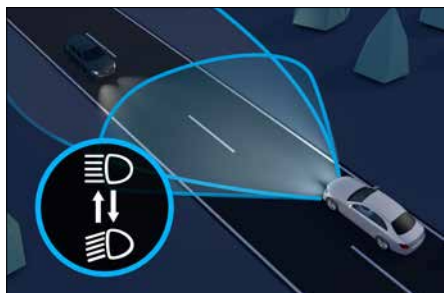

GLB 180 摘星版	GLB 200 摘星版	Mercedes-AMG GLB 35 4MATIC 進化版
標準型 LED 頭燈 (代碼 632) · 自動調適遠燈輔助 (代碼 608)	●	●	X
多光束智慧型 LED 頭燈 (代碼 642) · 進階自動調適遠燈輔助 (代碼 628)	◎	◎	●
水珠感應式雨刷 (代碼 345)	●	●	●
黑色車頂架 (代碼 720)	●	●	●
全景式電動玻璃天窗 (代碼 413)	◎	●	●
後視鏡套件 (代碼 P49) · 自動防眩車內後視鏡 (代碼 252) · 電動收折車外後視鏡 (代碼 500)	●	●	●
加大打孔前碟盤 (代碼 U28)	◎	●	X
雙側賓士 Logo 投射燈 (代碼 586)	◎	◎	●
AMG 後擾流尾翼	X	X	●
AMG 高性能煞車系統 · AMG 紅色煞車卡鉗 · 前 4 活塞卡鉗/後單活塞卡鉗	X	X	●

自動調適遠燈輔助