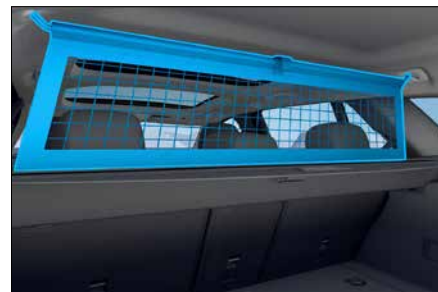

行李廂分隔網 (代碼 U40)

	GLB 180 摘星版	GLB 200 摘星版	Mercedes-AMG GLB 35 4MATIC 進化版
黑色織布車內頂篷 (代碼 51U)	●	●	●
ECO start/stop 引擎怠速節能啟閉功能	●	●	●
DYNAMIC SELECT 控制鍵	●	●	X
AMG DYNAMIC SELECT 控制鍵	X	X	●
電動雙前座椅含記憶套件 · 電動雙前座四向腰靠調整 (代碼 U22) · 電動駕駛座椅附記憶功能 (代碼 275) · 電動副駕駛座椅附記憶功能 (代碼 242) · 前座椅背置物網 (代碼 286)	●	●	●
第三排雙人可收折座椅 (代碼 847) · 第三排雙 USB-C 連接孔 · 第三排中央雙置杯架 · 第三排 ISOFIX 兒童安全座椅固定裝置			
EASY-ENTRY 第三排便利進出裝置 · 第二排座椅椅背多段傾角調整 · 第二排座椅可前後滑動 14 公分 · 第二排座椅可分離傾倒椅背 (40/20/40 分離) · 第二排座椅便利進出功能 (椅背外側附傾倒拉環、座椅可額外前移 13 公分) (五人座車型無法於車輛生產後加裝第三排座椅)	◎	●	●
前座置物區蓋板 (代碼 73B) · 含置杯架 (代碼 310)	●	●	●
後座乘客安全帶感知器 (代碼 U01)	●	●	●
環景式內裝照明 (含 64 色氛圍燈) (代碼 877)	●	●	●